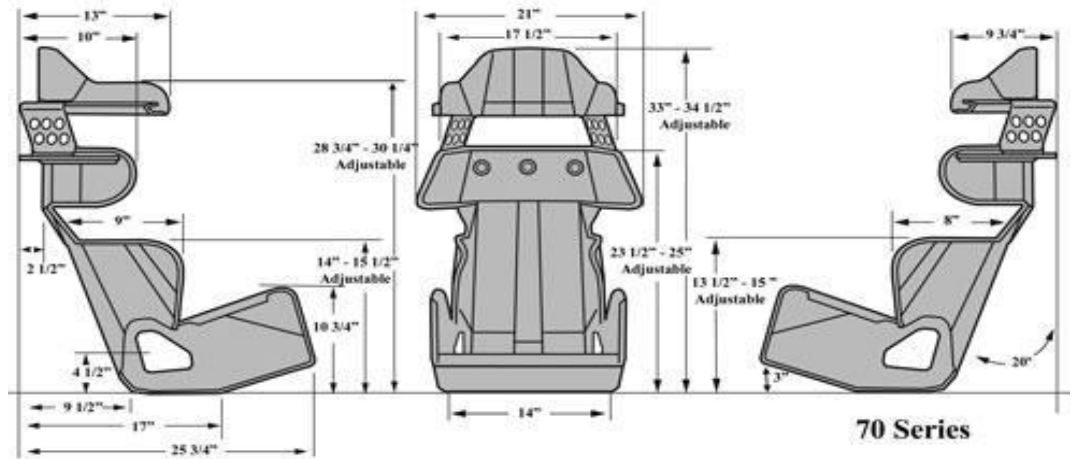

## Състезателна Седалка KIRKEY Lightweight Серия 58

Тегло (кг): 4.60

Размери (инч): 14, 15, 16, 17, 18

Цена с ДДС без тапицерия (лв) : 980.00

Цена с ДДС с тапицерия (лв) : 1490.00

## Състезателна Седалка KIRKEY Серия 70

Тегло (кг): 9.25

Размери (инч): 14, 15, 16, 17, 18

Цена с ДДС без тапицерия (лв) :

Цена с ДДС с тапицерия (лв) : 1520.00

## Състезателна Седалка KIRKEY Серия 88

Тегло (кг): 10.50

Размери (инч): 14, 15, 16, 17, 18

Цена с ДДС без тапицерия (лв) :

Цена с ДДС с тапицерия (лв) : 2280.00

e-mail : [sales@tuning-parts.bg](mailto:sales@tuning-parts.bg)