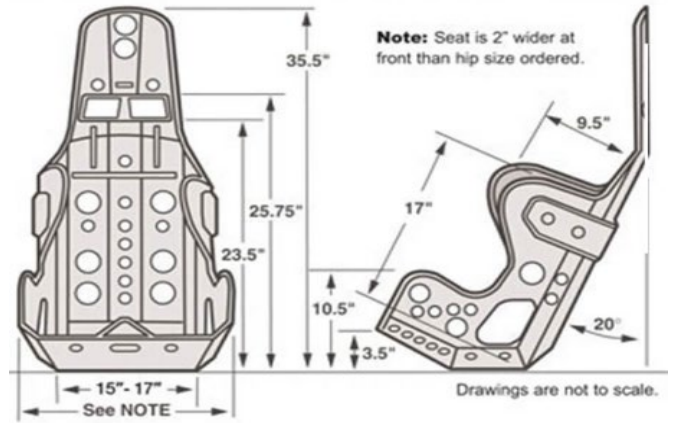

Състезателна Седалка KIRKEY

Tuning Parts Ltd.
The Performance Shop

Състезателна Седалка KIRKEY Lightweight Серия 58

Тегло (кг): 4.60

Размери (инч): 14, 15, 16, 17, 18

Цена с ДДС без тапицерия (лв) : 980.00

Цена с ДДС с тапицерия (лв) : 1490.00