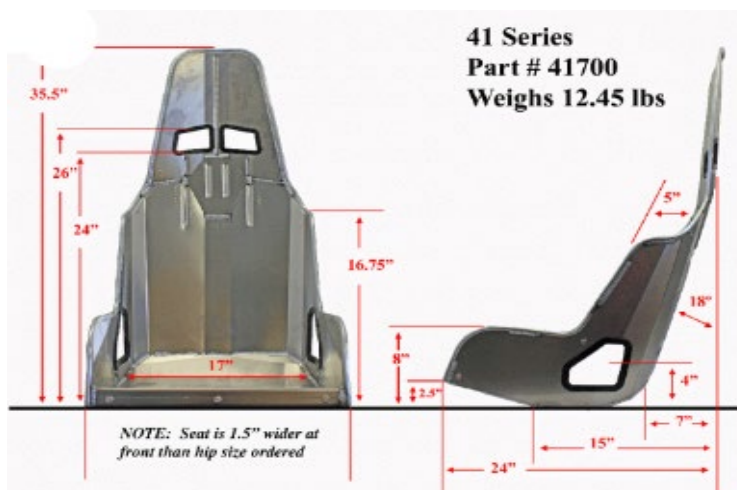

## Състезателна Седалка KIRKEY Road Race

Тегло (кг): 6.30

Размери (инч): 14, 15, 16, 17, 18

Цена с ДДС без тапицерия (лв) : 538.00

Цена с ДДС с тапицерия (лв) : 860.00

## Състезателна Седалка KIRKEY Серия 36

Тегло (кг):

Размери (инч): 14, 15, 16, 17, 18

Цена с ДДС без тапицерия (лв) : 655.00

Цена с ДДС с тапицерия (лв) : 1230.00

## Състезателна Седалка KIRKEY Drag Race

Тегло (кг): 5.65

Размери (инч): 14, 15, 16, 17, 18

Цена с ДДС без тапицерия (лв) : 585.00

Цена с ДДС с тапицерия (лв) : 890.00

## Състезателна Седалка KIRKEY Серия 88

Тегло (кг): 10.50

Размери (инч): 14, 15, 16, 17, 18

Цена с ДДС без тапицерия (лв) :

Цена с ДДС с тапицерия (лв) : 2280.00

e-mail : [sales@tuning-parts.bg](mailto:sales@tuning-parts.bg)