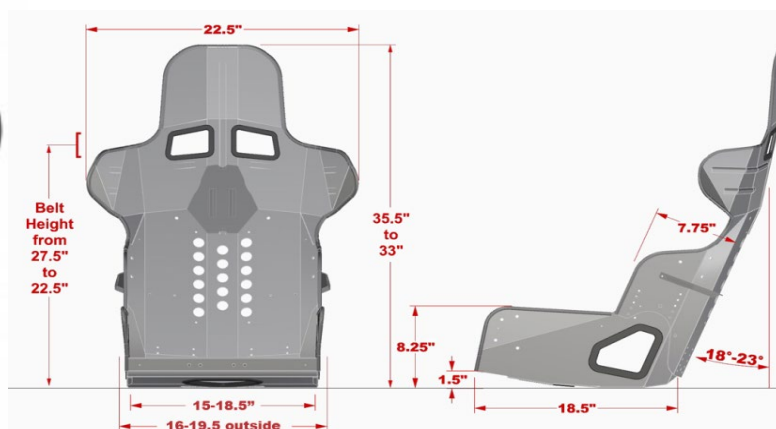

## Състезателна Седалка KIRKEY Road Race

Тегло (кг): 6.30

Размери (инч): 14, 15, 16, 17, 18

Цена с ДДС без тапицерия (лв) : 538.00

Цена с ДДС с тапицерия (лв) : 860.00

## Състезателна Седалка KIRKEY Серия 36

Тегло (кг):

Размери (инч): 14, 15, 16, 17, 18

Цена с ДДС без тапицерия (лв) : 655.00

Цена с ДДС с тапицерия (лв) : 1230.00

## Състезателна Седалка KIRKEY Drag Race

Тегло (кг): 5.65

Размери (инч): 14, 15, 16, 17, 18

Цена с ДДС без тапицерия (лв) : 585.00

Цена с ДДС с тапицерия (лв) : 890.00

## Състезателна Седалка KIRKEY Серия 88

Тегло (кг): 10.50

Размери (инч): 14, 15, 16, 17, 18

Цена с ДДС без тапицерия (лв) :

Цена с ДДС с тапицерия (лв) : 2280.00

e-mail : [sales@tuning-parts.bg](mailto:sales@tuning-parts.bg)